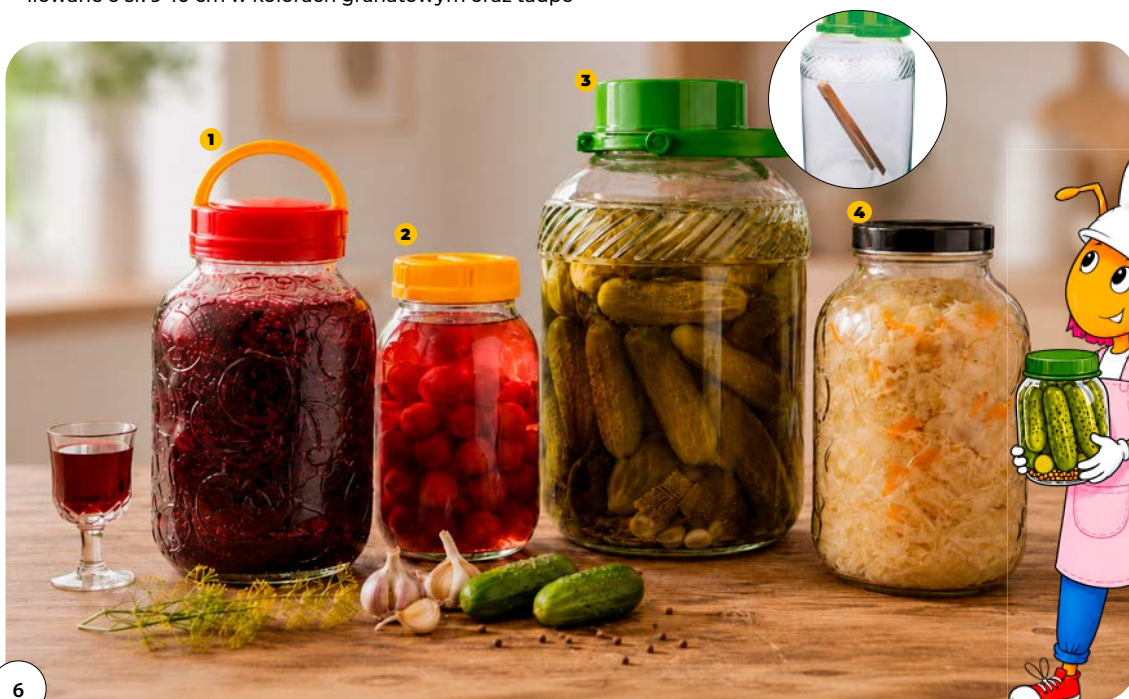

w ofercie dostępne również garnki o poj. 1,3-3,5 l, kubki emaliowane o śr. 9-10 cm w kolorach granatowym oraz taupe

18⁹⁹
zł/szt.

DELHAN

Forma silikonowa podłużna ALISA

wym. 29x14,5x6,3 cm; w ofercie dostępne również formy o różnych kształtach i wielkościach oraz przybory kuchenne: szpatułki, pędzle, łopatkki, szczypce, wałki, łyżki silikonowe itd.