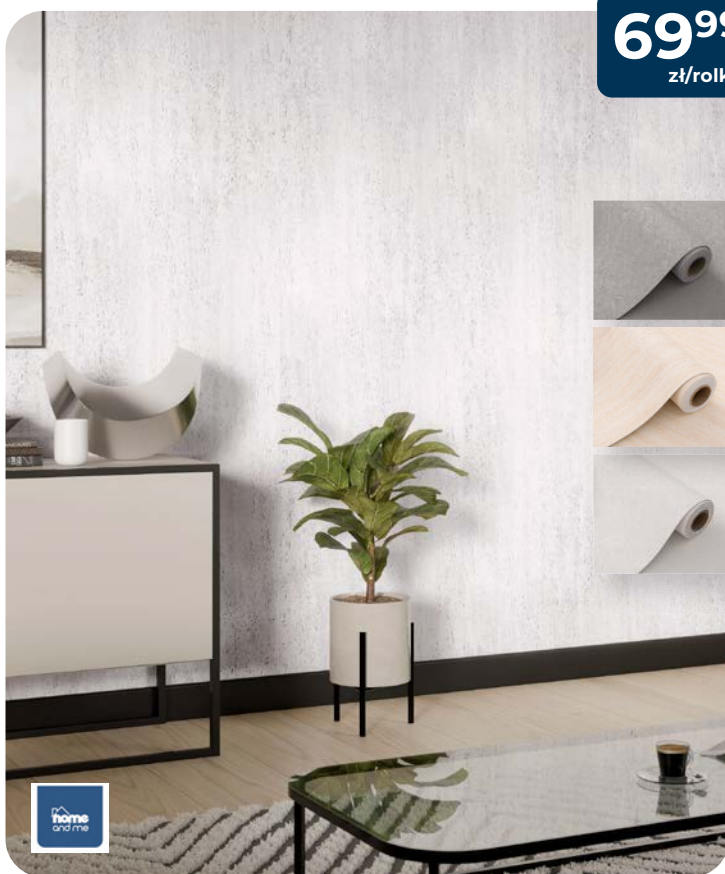

69⁹⁹
zł/rolka